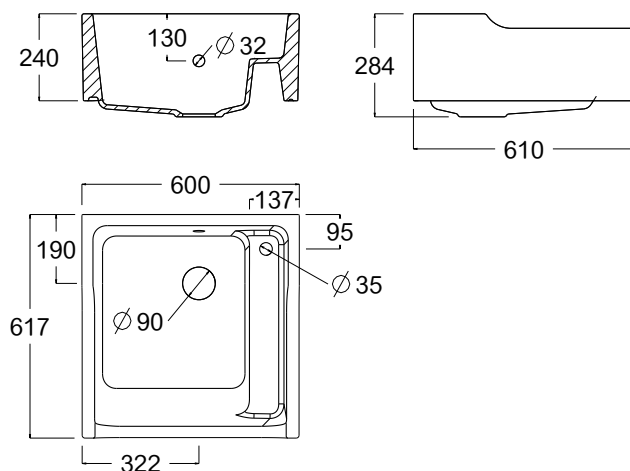

Réf. **TBO2212**

Timbre d'office 1 cuves

Evier timbre céramique d'office
1 cuve 60x60cm
Avec système de vidage

Sink ceramic office stamp
1 tank 60x60cm
With emptying system

FINITIONS USUELLES USUAL FINISHES