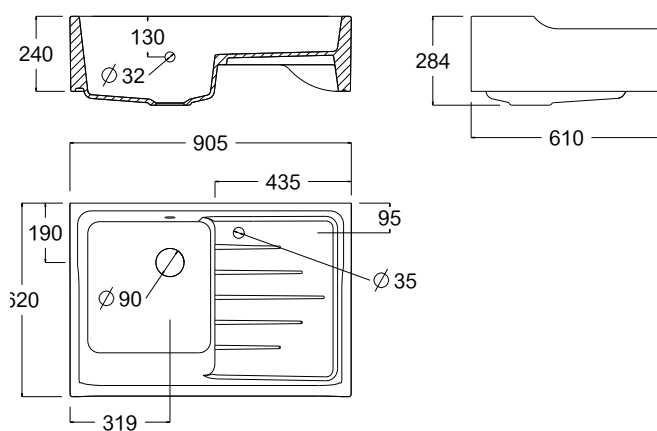

Réf. **TBO2209**

Timbre d'office 1 cuve

Evier céramique timbre d'office
1 cuve 90x60cm
Livré avec système de vidage

Sink ceramic office stamp
1 tank 90x60cm
With emptying system

FINITIONS USUELLES USUAL FINISHES