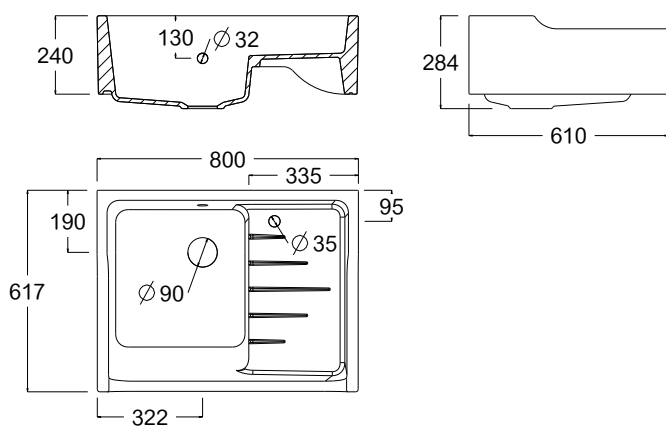

Réf. **TBO2210**

Timbre d'office 1 cuves

Evier timbre céramique d'office 1 cuve 80x60cm
Livré avec système de vidage

Sink ceramic office stamp 1 tank 80x60cm
With emptying system

FINITIONS USUELLES USUAL FINISHES