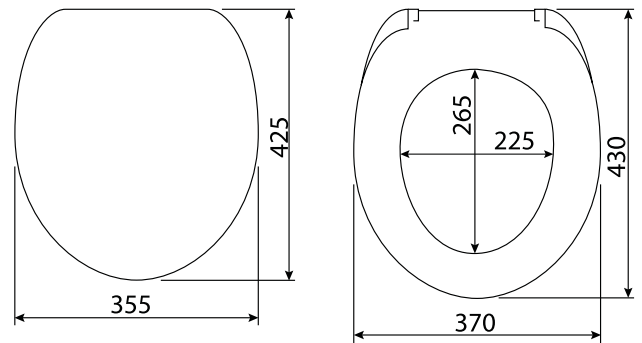

Réf. **86.715 E3 OC**

Réf. **86.716 E3 BC**

Réf. **86.717 E3 NC**

Abattant

Abattant en bois ou composite avec frein et charnières Chrome pour cuvette 86.710 E3 et 86.711 E3

Seat self-close in wood or composite with hinges Chrome (SC) for cistern 86.710 E3 and 86.711 E3