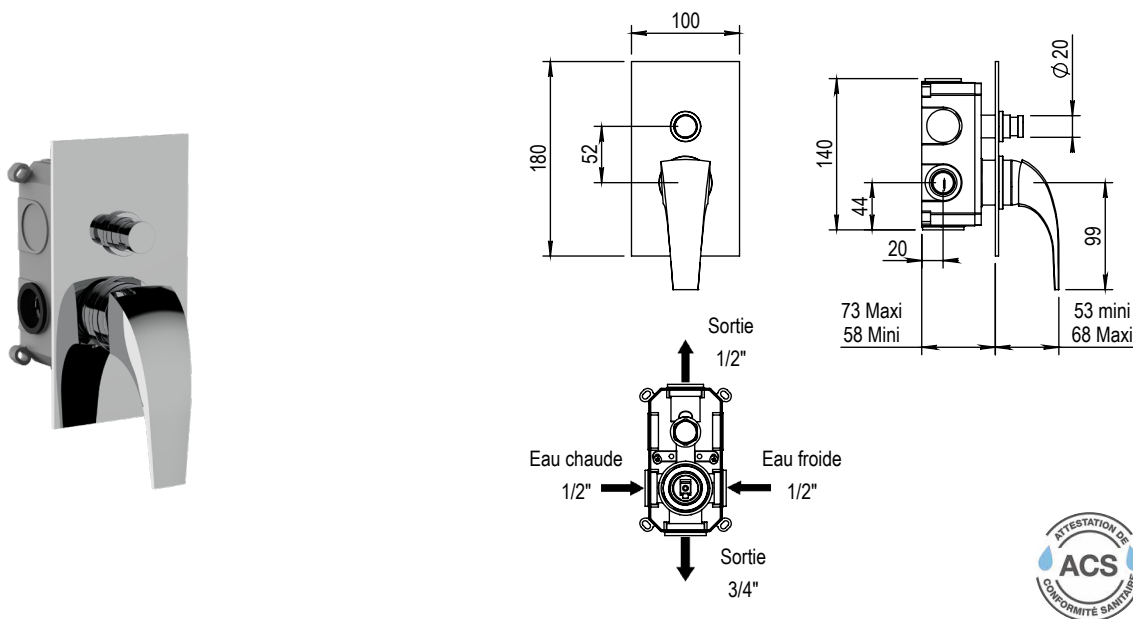

Réf. **40.701 E2**

Mitigeur mural avec inverseur

Mitigeur mural complet à encastrer avec inverseur -  
Débit indicatif à 3 bars : 25 L/mn sortie bain et 16 L/mn sortie douche

Concealed wall mounted mixer with diverter -  
Indicative flow rate at 3 bar:  
25 L/mn bath outlet and 16 L/mn shower outlet