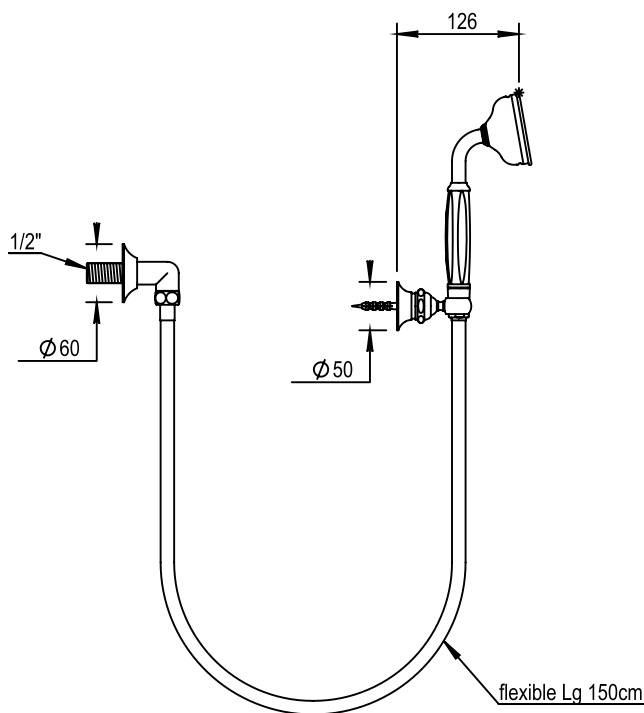

Réf. **28.589**

Sortie douche, patère, flexible et douchette

PICOTS
ANTICALCAIRES
ANTI-SCALE
NOZZLES

CARACTÉRISTIQUES

Sortie douche, patère, flexible et douchette

Wall shower set with wall hook, flexible hose and handspray