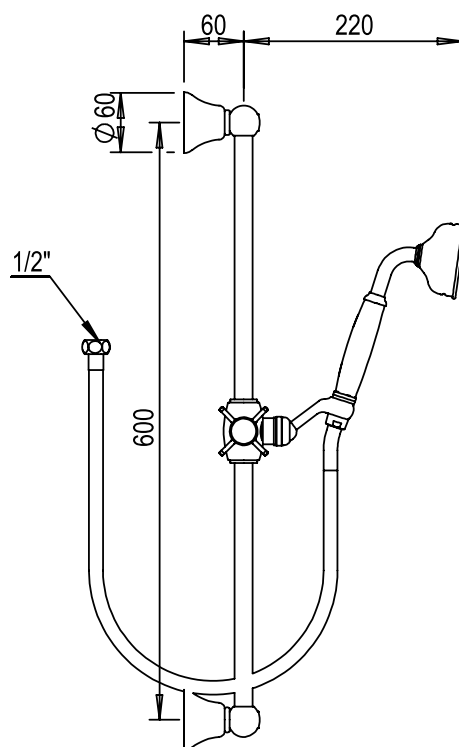

Réf. **28.542**

Garniture de douche - douchette, flexible double agrafage, rail laiton

**CARACTÉRISTIQUES**

Garniture de douche - douchette, flexible double agrafage 150 cm, rail laiton 60 cm

Wall shower set with handspray, flexible hose 150 cm, brass rail 60 cm